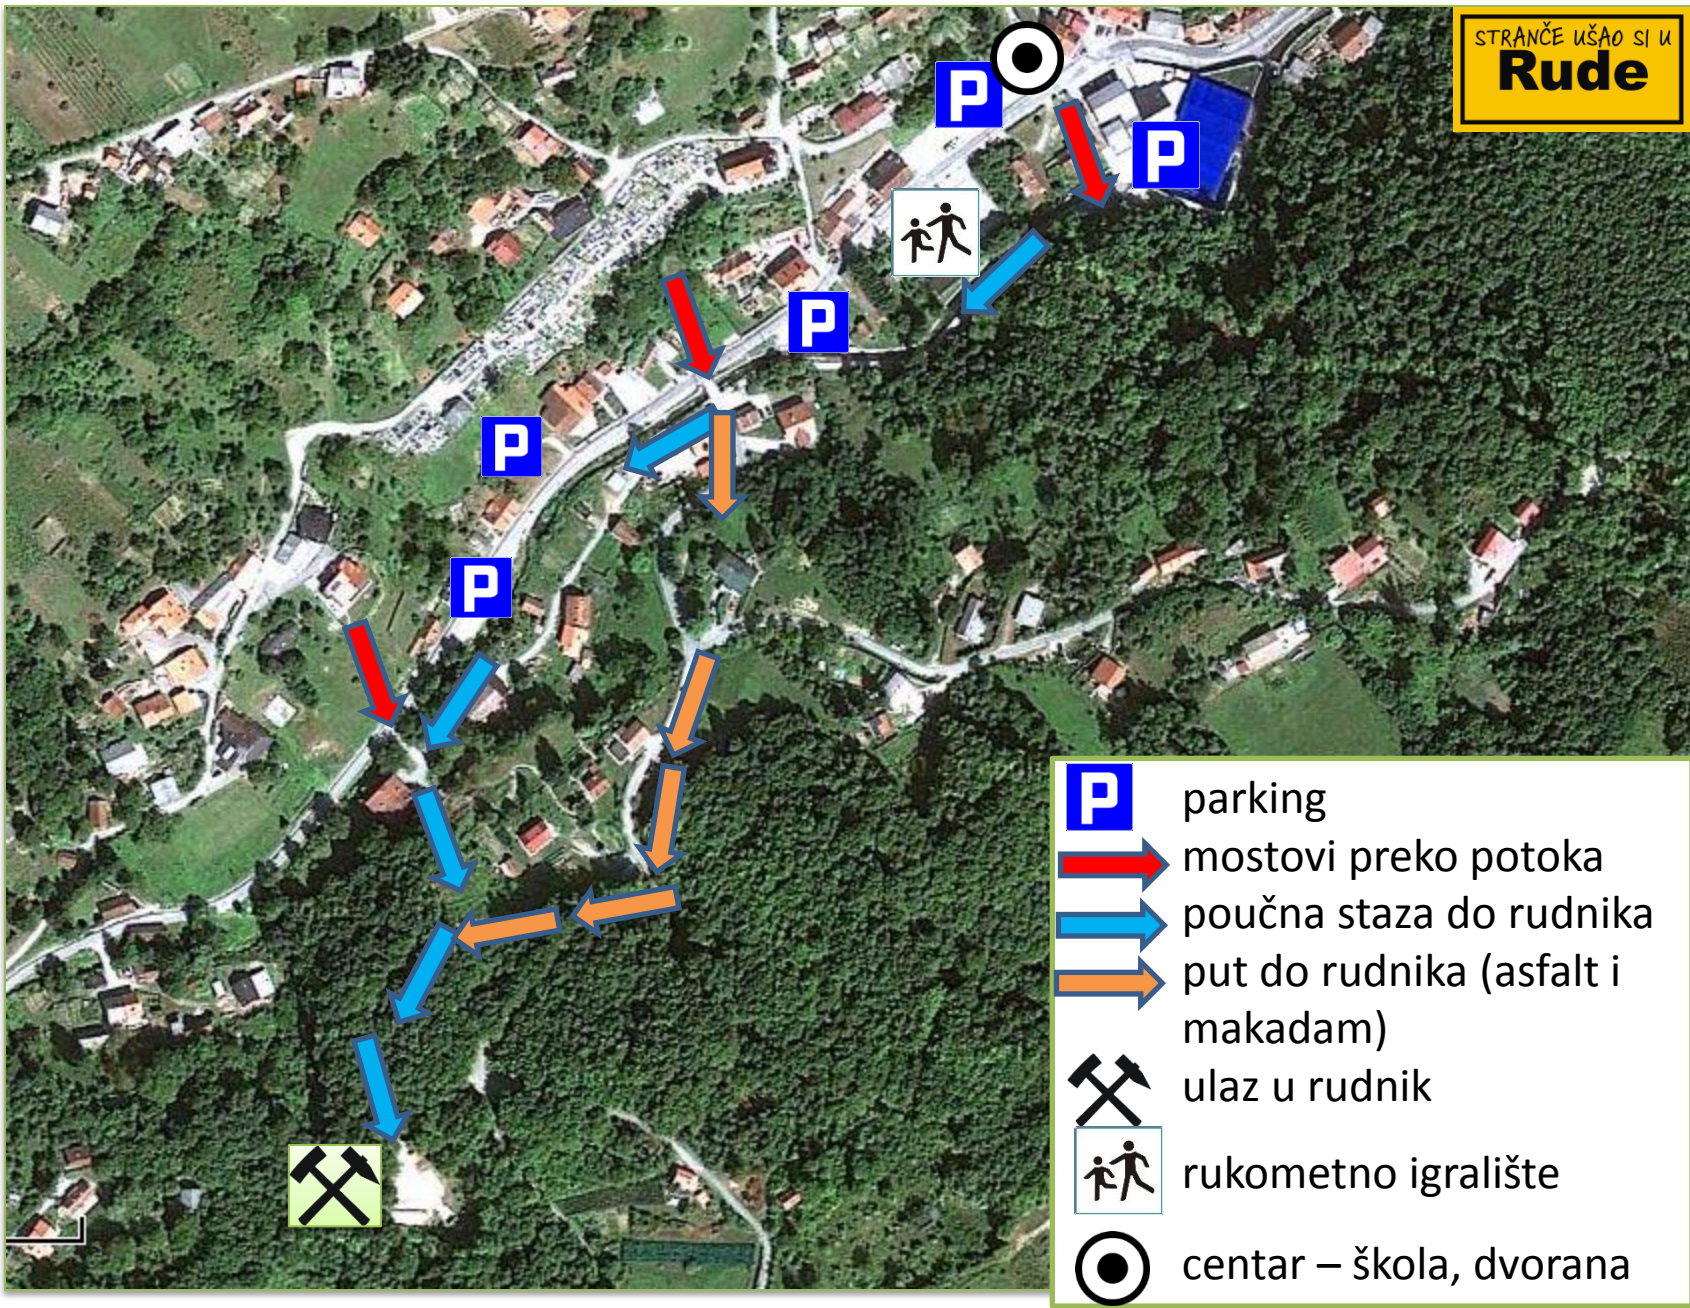

STRANČE UŠAO SI U  
**Rude**

-  parking
-  mostovi preko potoka
-  poučna staza do rudnika
-  put do rudnika (asfalt i makadam)
-  ulaz u rudnik
-  rukometno igralište
-  centar – škola, dvorana